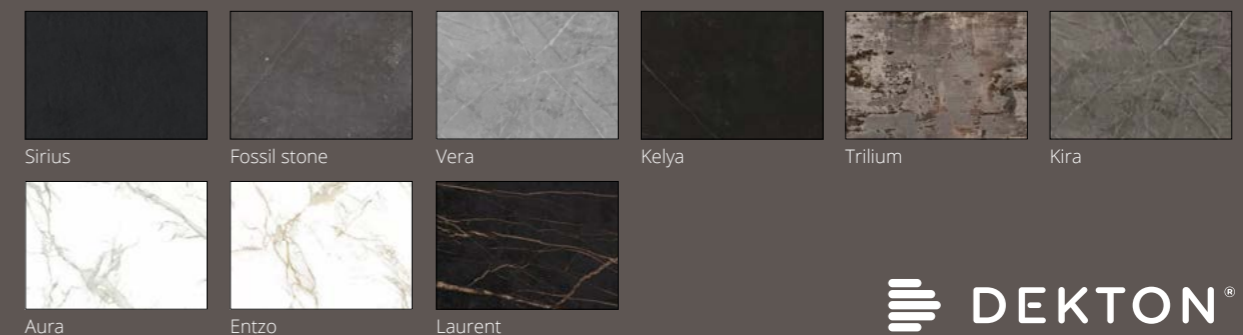

Hoe ziet een Dekton aanrechtblad eruit?

Dekton is er in twee uitvoeringen: een mat, geborsteld oppervlak (satin) en een X-gloss hoogglans oppervlak (gepolijst). Elk oppervlak geeft een heel andere uitstraling aan de keuken. Het kleurenprogramma wordt steeds uitgebreider. Naast egale kleuren is er nu ook een aantal fraaie look-a-likes van keukenbladen van natuursteen en beton. Een Dekton keukenblad kent een combinatie van verschillende grondstoffen en technieken. Deze grondstoffen en technieken samen hebben geleid tot een plaatmateriaal dat niet alleen vooruitstrevende producteigenschappen heeft, maar waarmee ook elk type oppervlak kan worden nagebootst. Zo heb je Dekton keukenbladen in betonlook, houtlook en die gelijk lijken aan keukenbladen van natuursteen.

Wat zijn de voordelen van Dekton?

Een Dekton keukenblad is krasbestendig. Vlekken kun je gemakkelijk weghalen met een vochtige doek. Ook een hete pan kun je op het werkblad zetten: Dekton is hittebestendig. Scherpe of zware voorwerpen die op het blad vallen kunnen wel een beschadiging veroorzaken. Omdat het Dekton werkblad wordt gemaakt uit natuurlijke basisstoffen kunnen kleur en structuur iets afwijken van de kleurstalen. Dit zorgt echter wel voor een natuurlijke uitstraling: geen enkel Dekton keukenblad is precies hetzelfde.

Kleurenoverzicht

DEKTON®

bruynzeel
KEUKENS