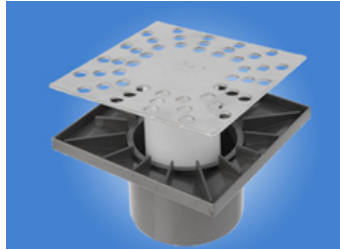

Muur- of vloerbuis aansluiting

Een muurbuis gaat als recht stukje buis vanuit de sifon naar achter naar de afvoer in de wand. Met behulp van een vloerbuis kan de sifon direct aangesloten worden op de afvoer in de vloer.

Basis sanitair & kranen

Impressie

Basis sanitair & kranen

Wastafel O.novo, wit, 60 cm breed,
met kraangat en overloop

Fontein O.novo, wit, 36 cm breed,
verkrijgbaar met kraangat links en rechts

Diepspoel wandcloset O.novo
met zitting met deksel, wit

Ligbad O.novo van acryl, 180 x 80 cm, wit

Planchet O.novo, 60 x 16,5 cm, wit

Spiegel 60 x 40 cm (verticaal gemonteerd)
niet uit het assortiment van Villeroy & Boch

Inbouwreservoir en
bedieningspaneel Wisá Argos, wit